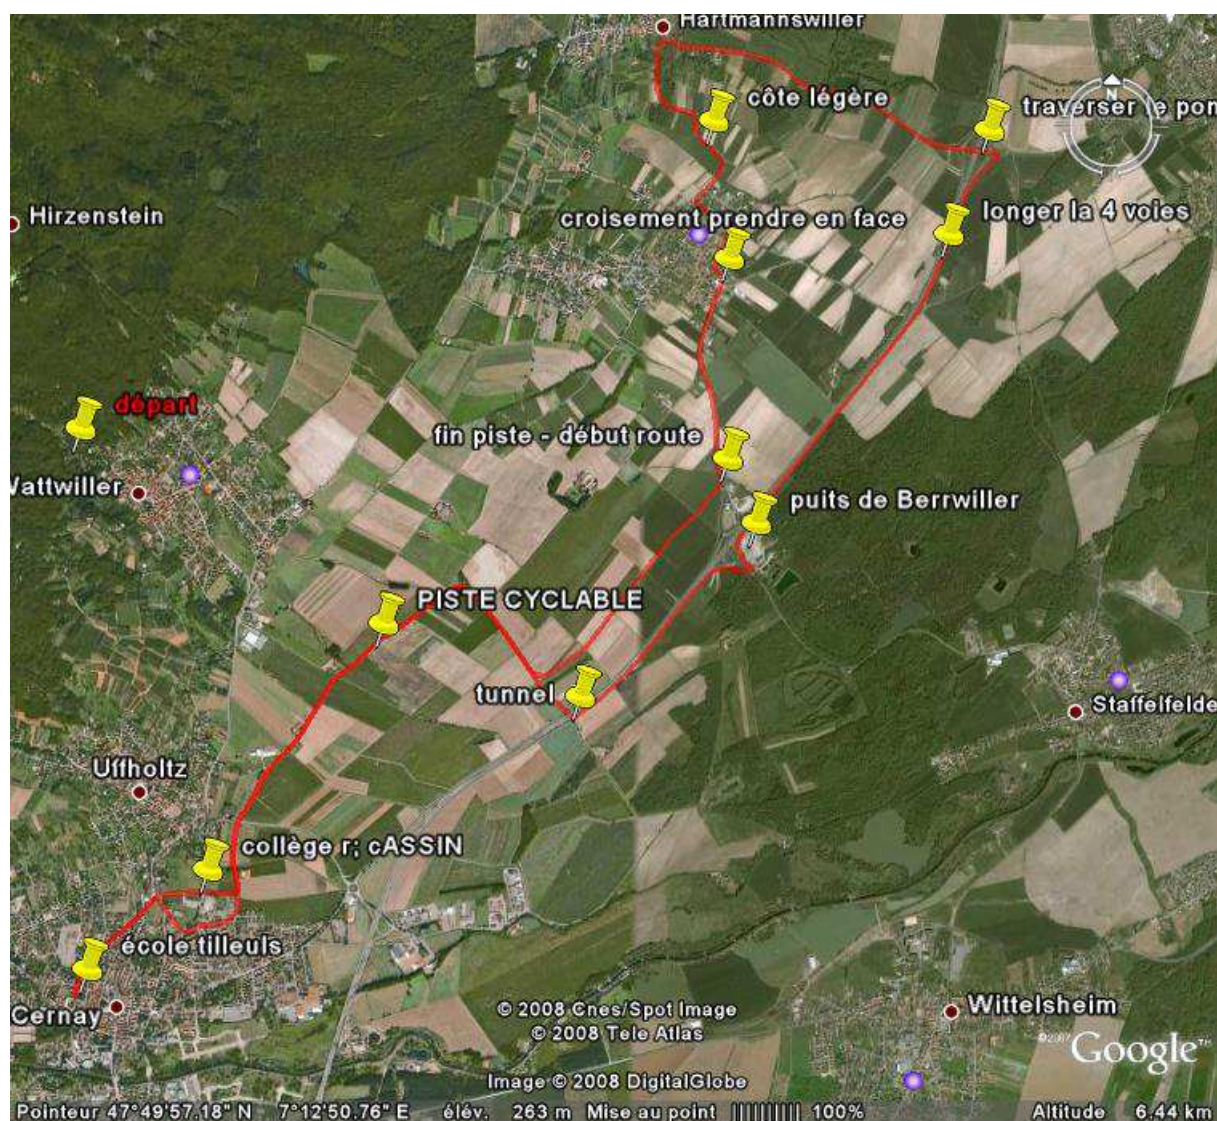

## Cinquième séance

2 groupes de niveau - mêmes modalités de fonctionnement

- 📍 **Groupe 1 - Mme FADY : école - Wittelsheim - Staffelfelden - forêt - Berrwiller - Cernay**  
Distance = 18 km

- 📍 **Groupe 2 : Cernay - Wittelsheim - Staffelfelden - retour direct Cernay**

Distance 13 km

**Bilan de fin de séance** : concertation des enseignants et réadaptation des groupes en fonction des performances/difficultés rencontrées au cours de la séance

## Sixième séance

2 groupes de niveau - mêmes modalités de fonctionnement

- 🚩 Groupe 1 - Mme FADY : Cernay - Wattwiller - Berrwiller - Hartmannswiller - retour le long de la 4 voies

Distance 21 k m

- 🚩 Groupe 2 - Mme FABIAN et M. BURRER : Cernay - Wattwiller - Berrwiller - retour
- Distance 14 km

## Septième séance

2 groupes de niveau - mêmes modalités de fonctionnement

✚ Groupe 1 -Mme FADY : Cernay - Vieux-Thann - œil de la sorcière Thann (descente sécurisée)  
vignes du « Rangen » - retour  
Distance : 15 km