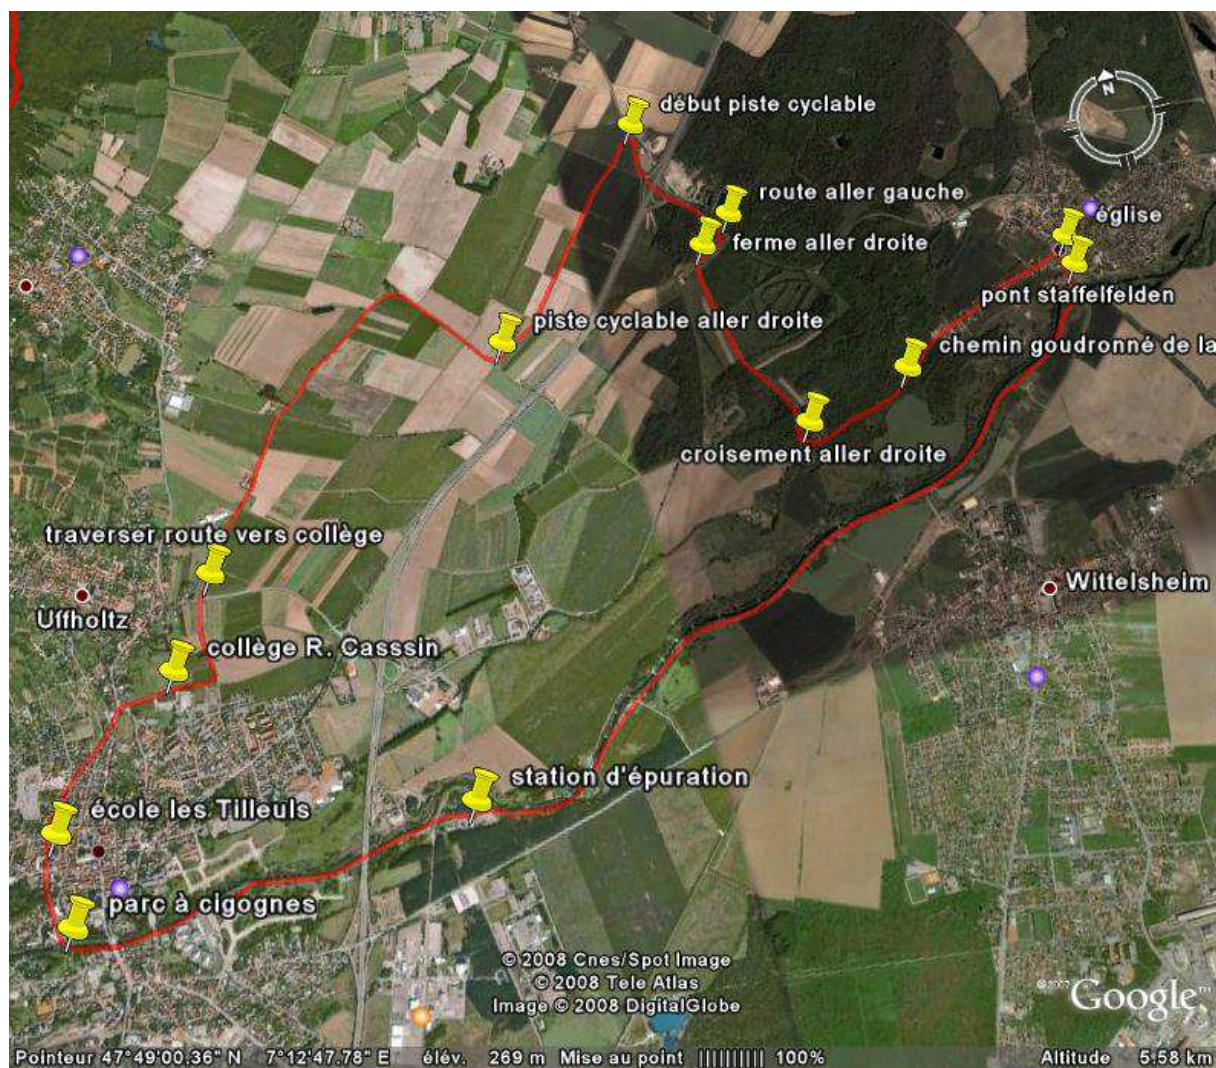

## Cinquième séance

2 groupes de niveau - mêmes modalités de fonctionnement

- 📍 **Groupe 1 - Mme FADY : école - Wittelsheim - Staffelfelden - forêt - Berrwiller - Cernay**  
Distance = 18 km

- 📍 **Groupe 2 : Cernay - Wittelsheim - Staffelfelden - retour direct Cernay**

## Sixième séance

2 groupes de niveau - mêmes modalités de fonctionnement

- 🚩 Groupe 1 - Mme FADY : Cernay - Wattwiller - Berrwiller - Hartmannswiller - retour le long de la 4 voies

Distance 21 k m

- 🚩 Groupe 2 - Mme FABIAN et M. BURRER : Cernay - Wattwiller - Berrwiller - retour
- Distance 14 km

Distance : 14 km

### **SORTIE de FIN d'ANNEE SCOLAIRE**

Les deux groupes et leurs enseignant(e)s se rendent au bord du lac de Kruth-Wildenstein (pique-nique sur place).

**Distance 62 km** / uniquement par piste cyclable.